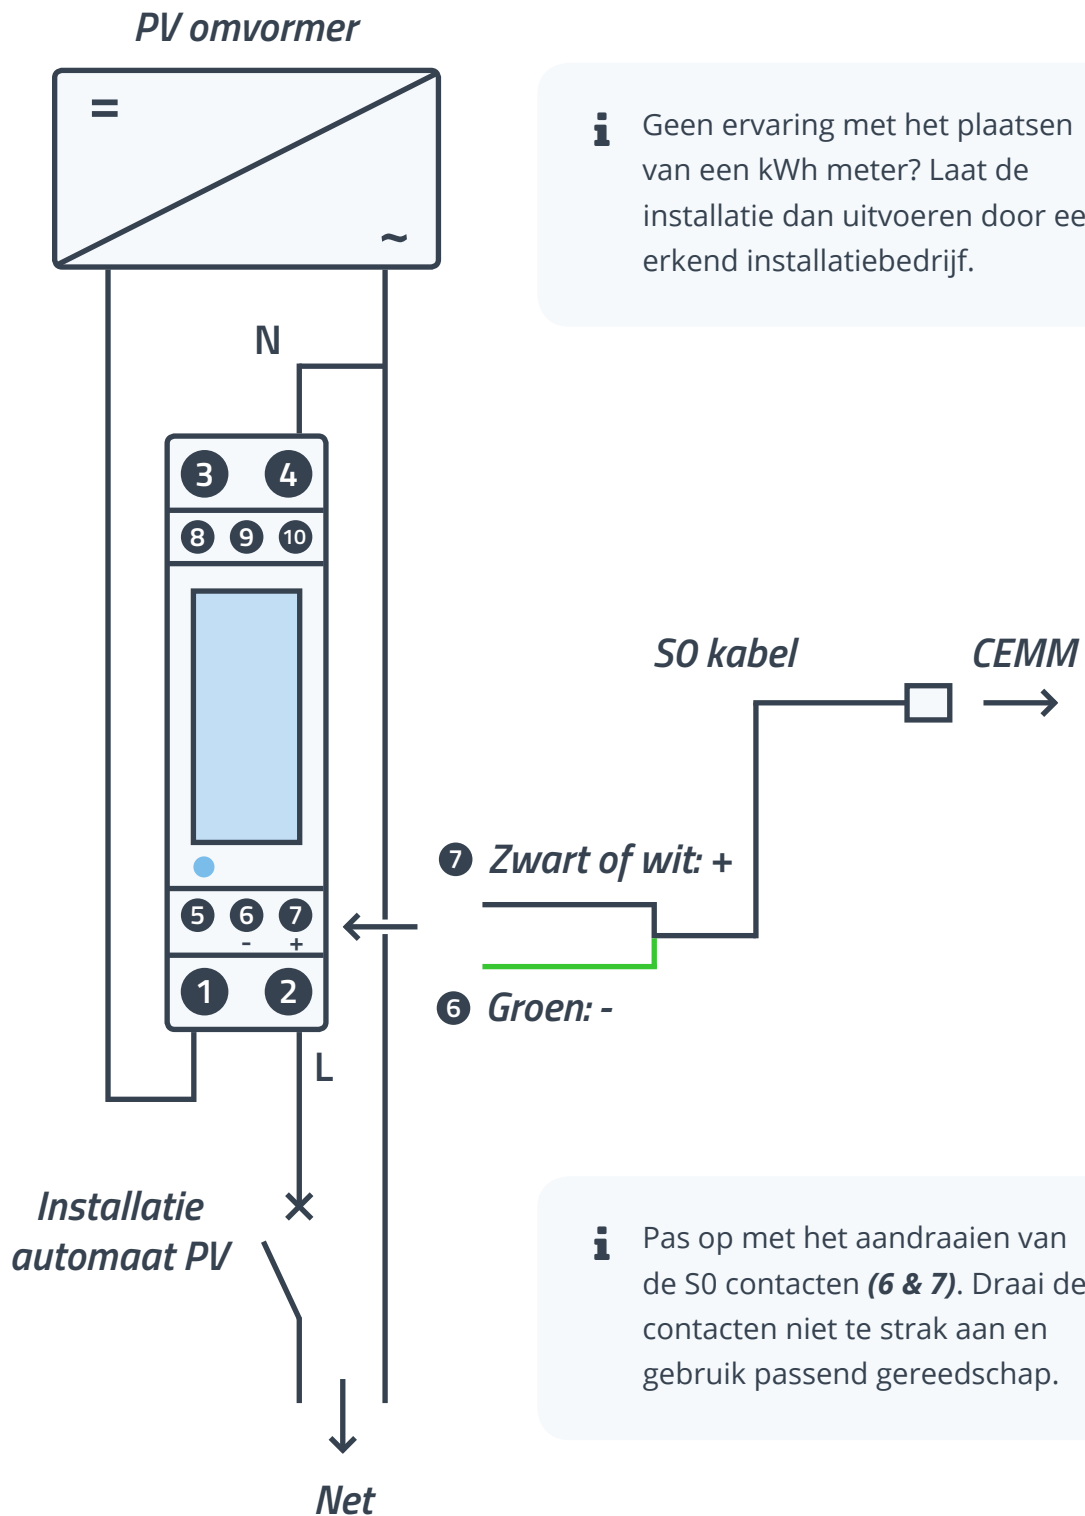

Aansluiten Eastron SDM120D 1 fase kWh meter

Voor het monitoren van zonnepbrengst met de CEMM basic

Hulp nodig? Neem contact met ons op.

✉ info@cedel.nl

☎ +31 (0)592 545 542