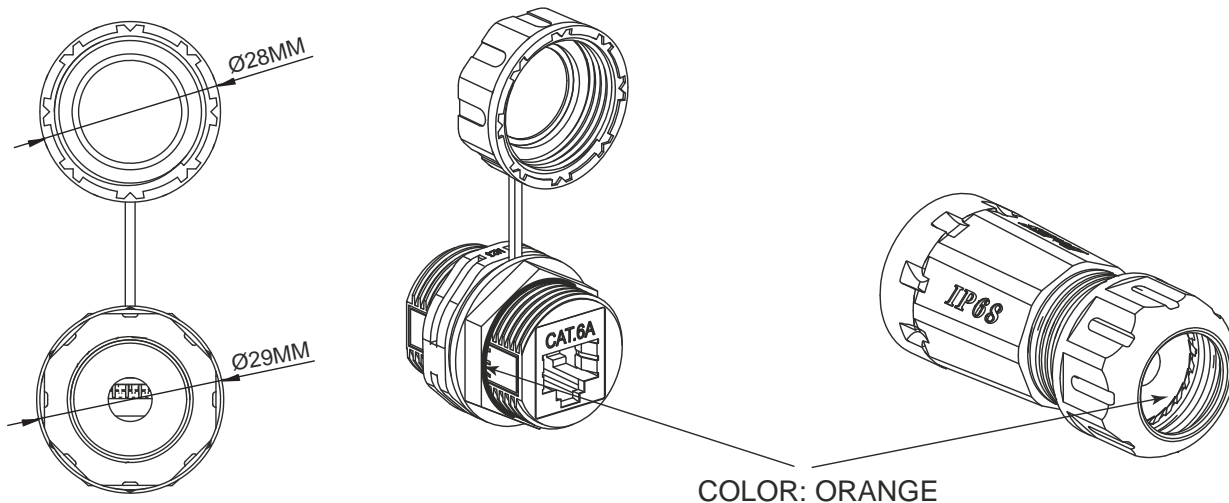

INLINE® PATCHKABELKUPPLUNG CAT.6A, WASSERDICHT IP68, 2X RJ45 BUCHSE, GESCHIRMT

- Cat.6A Kupplung, geschirmt, IP68 Outdoor
- Kontaktwiderstand < 10mOhm
- Breiter Temperaturbereich: -40°C bis 105°C geeignet
- Übliche RJ45 Patchkabel können verwendet werden
- 1:1 Verbindung
- Gewinde: 2x M25
- Schutzklasse IP68
- Gehäuse: UV-beständig
- Für Patchkabel mit Kabeldurchmesser 3-8mm geeignet
- Bis 10Gb/s geeignet

EAN: 4043718291656
ART.-NR.: 69990T

INLINE® PATCHKABELKUPPLUNG CAT.6A, WASSERDICHT IP68, 2X RJ45 BUCHSE, GESCHIRMT

EAN: 4043718291656
ART.-NR.: 69990T