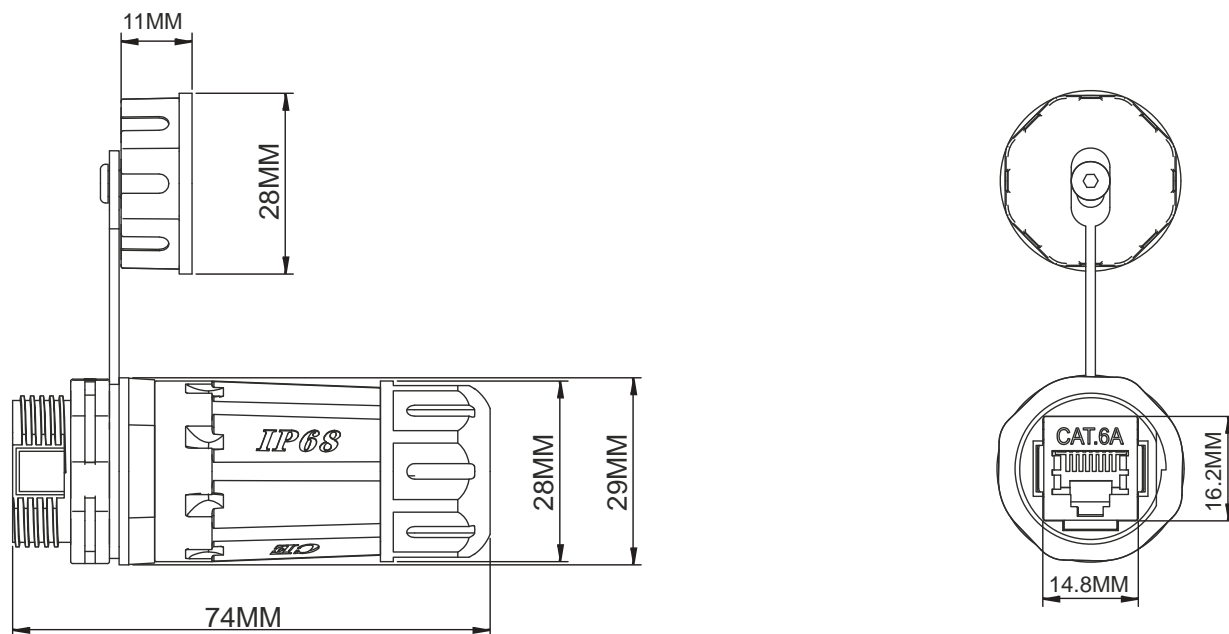

INLINE® PATCHKABELKUPPLUNG CAT.6A, WASSERDICHT IP68, 2X RJ45 BUCHSE, GESCHIRMT

- Cat.6A Kupplung, geschirmt, IP68 Outdoor
- Kontaktwiderstand < 10mOhm
- Breiter Temperaturbereich: -40°C bis 105°C geeignet
- Übliche RJ45 Patchkabel können verwendet werden
- 1:1 Verbindung
- Gewinde: 2x M25
- Schutzklasse IP68
- Gehäuse: UV-beständig
- Für Patchkabel mit Kabeldurchmesser 3-8mm geeignet
- Bis 10Gb/s geeignet

EAN: 4043718291656
ART.-NR.: 69990T

INLINE® PATCHKABELKUPPLUNG CAT.6A, WASSERDICHT IP68, 2X RJ45 BUCHSE, GESCHIRMT

EAN: 4043718291656
ART.-NR.: 69990T