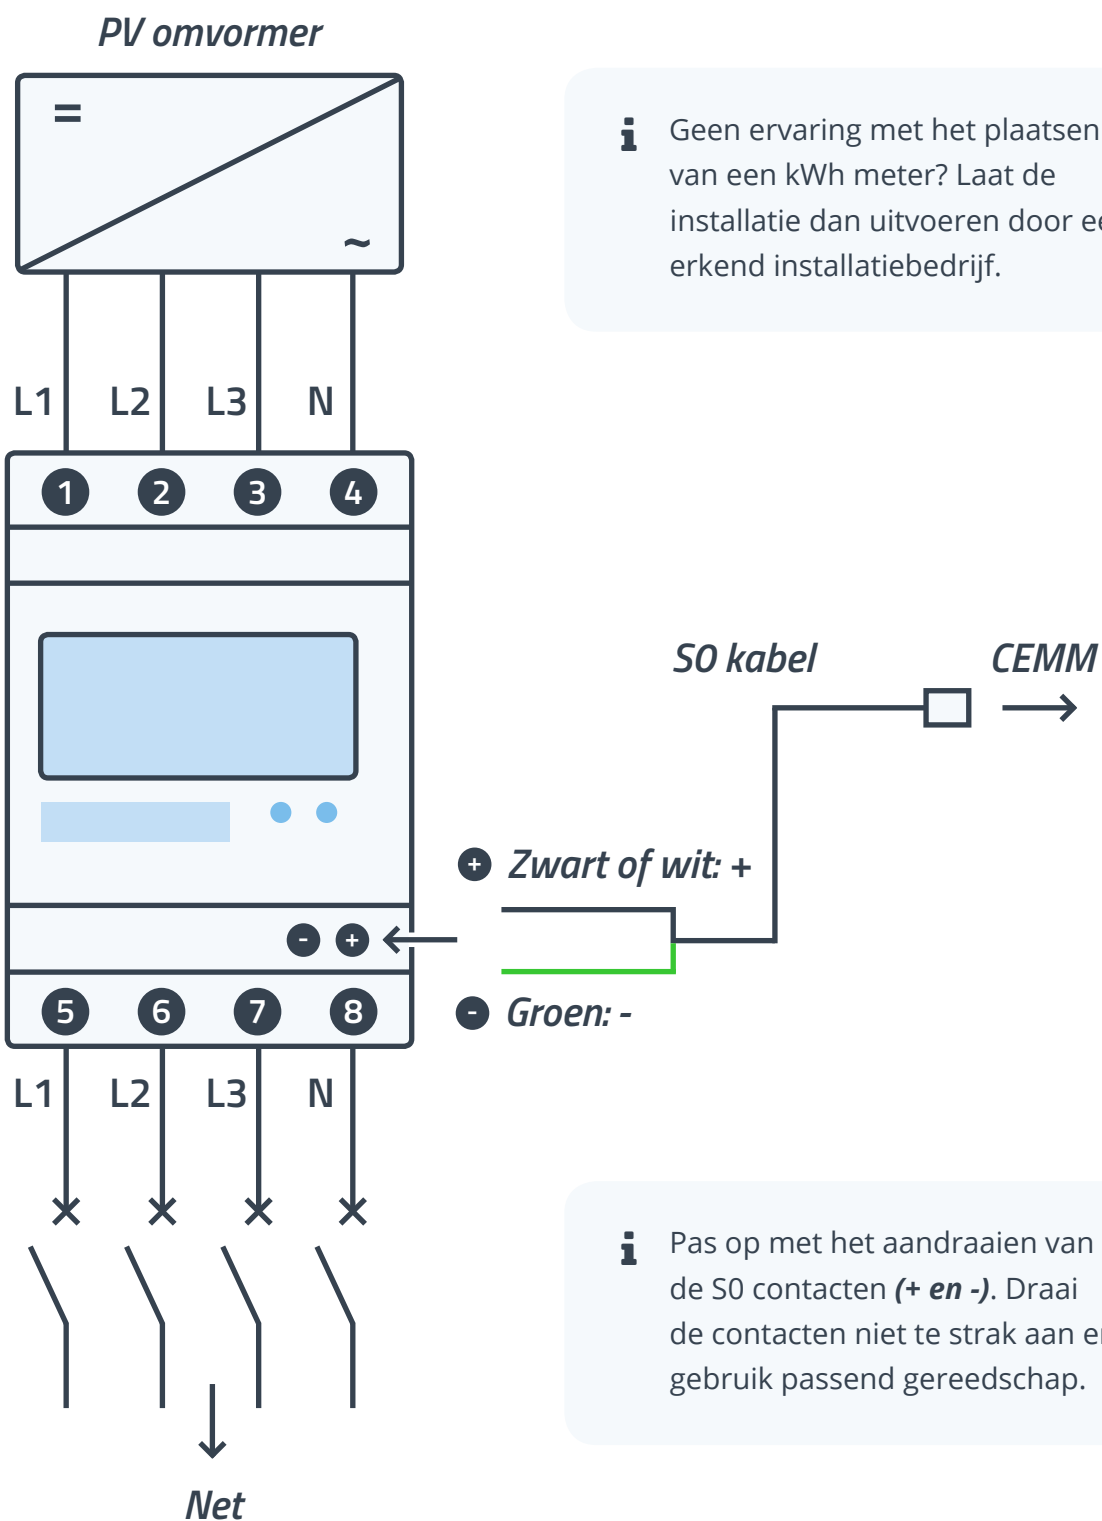

Aansluiten Eastron SDM72D 3 fase kWh meter

Voor het monitoren van zon opbrengst met de CEMM basic

Hulp nodig? Neem contact met ons op.

✉ info@cedel.nl

☎ +31 (0)592 545 542