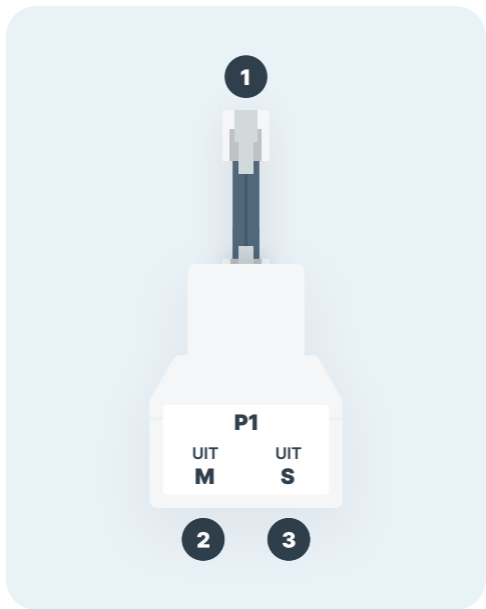

P1 Splitter voor laadpalen

P1 Splitter voor laadpalen

Poort

Gebruikt voor

1

Slimme meter

2

Laadpaal

3

Apparaat naar keuze