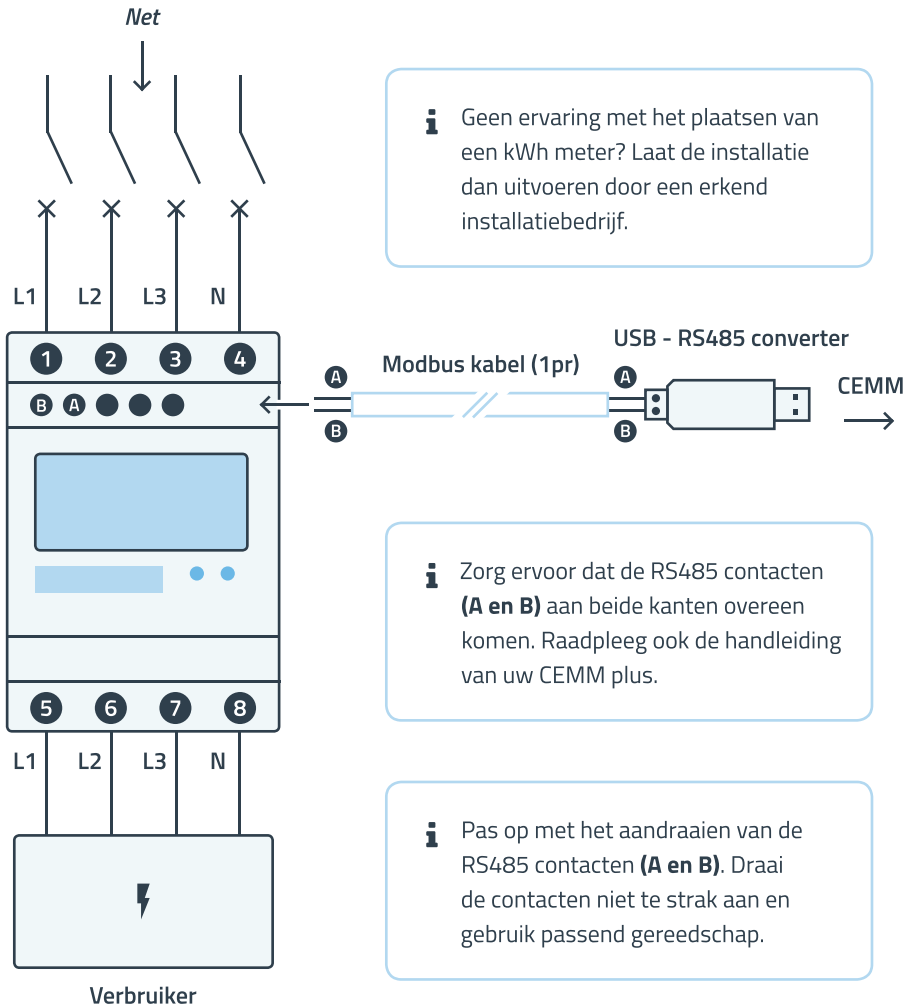

Aansluiten Eastron SDM72D Modbus & SDM630 3 fase kWh meters

Voor het monitoren van **zonne-energie** (met de CEMM plus)

Bekijk ook de installatievideo op ons YouTube kanaal.

Aansluiten Eastron SDM72D Modbus & SDM630 3 fase kWh meters

Voor het monitoren van **energieverbruik** (met de CEMM plus)

 Bekijk ook de installatievideo op ons YouTube kanaal.