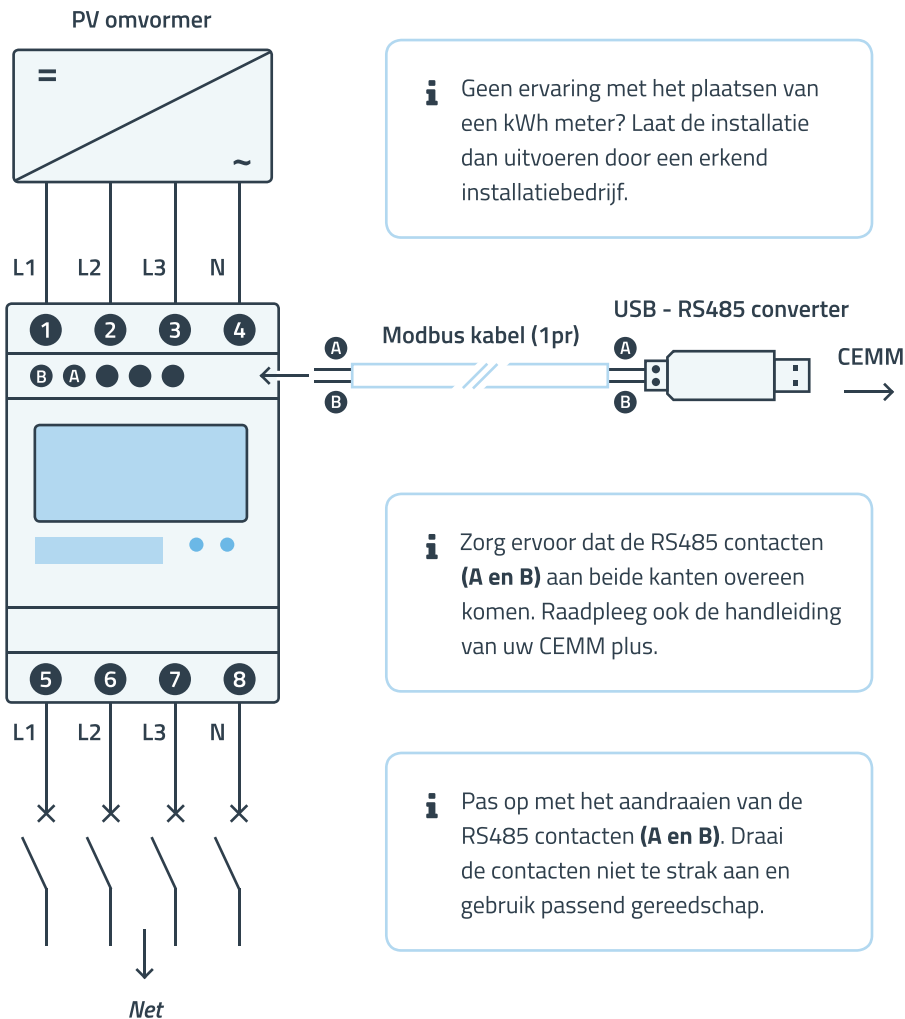

Aansluiten Eastron SDM72D Modbus & SDM630 3 fase kWh meters

Voor het monitoren van **zonne-energie** (met de CEMM plus)

Bekijk ook de installatievideo op ons YouTube kanaal.

Aansluiten Eastron SDM72D Modbus & SDM630 3 fase kWh meters

Voor het monitoren van **energieverbruik** (met de CEMM plus)

 Bekijk ook de installatievideo op ons YouTube kanaal.